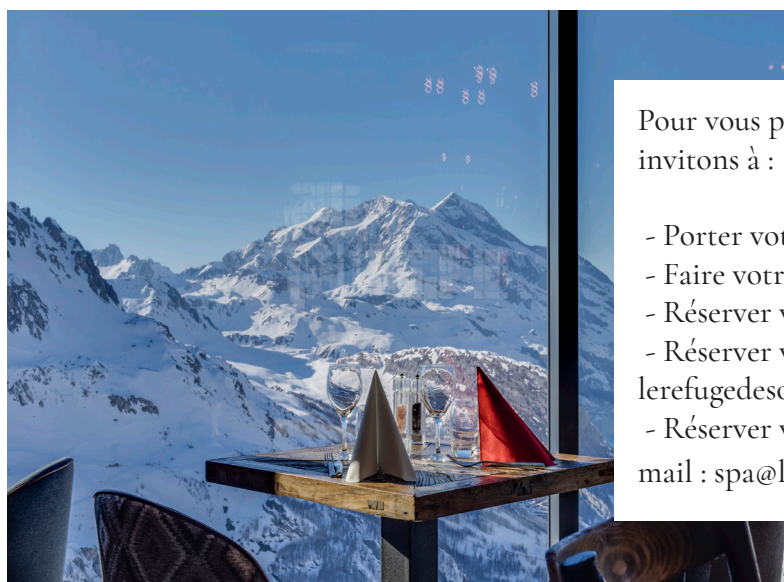

LE REFUGE DE SOLAISE
ALT. 2551M - VAL D'ISÈRE

Charte d'engagement

Chers hôtes,

Même loin des foules, à 2551m d'altitude, notre préoccupation première est votre santé et votre bien-être. C'est pourquoi nous nous engageons à vous accueillir dans le respect des réglementations sanitaires instaurées par le gouvernement :

- Port du masque obligatoire pour toute notre équipe
- Mise à disposition de gel hydroalcoolique dans les espaces communs
- Désinfection régulière des espaces communs et des chambres
- Sensibilisation des équipes aux normes sanitaires
- Distanciation sociale
- Encaissement et service à table
- Mise en place de cartes digitales
- L'espace bien-être est fermé jusqu'à nouvel ordre (cabines de soins et cours de yoga sur réservation)

Pour vous protéger et protéger les autres, nous vous invitons à :

- Porter votre masque dans tous les espaces communs
- Faire votre check-in en ligne
- Réserver vos tables via notre [site internet](#)
- Réserver votre matériel de ski via l'adresse mail : lerefugedesolaise@oxygene.ski en amont de votre arrivée.
- Réserver votre [soin](#) ou votre [cours de yoga](#) via l'adresse mail : spa@lerefuge-valdisere.com

Nous sommes impatients de vous revoir au sommet de nos montagnes !

L'équipe du Refuge de Solaise